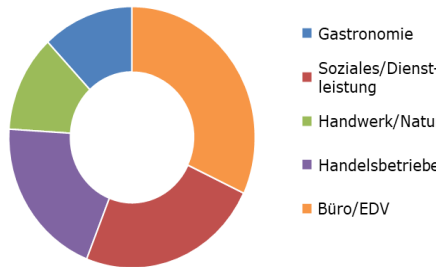

ASSIST GmbH – BerufsQI

SCHWERPUNKTE DER KOOPERATIONSBETRIEBE