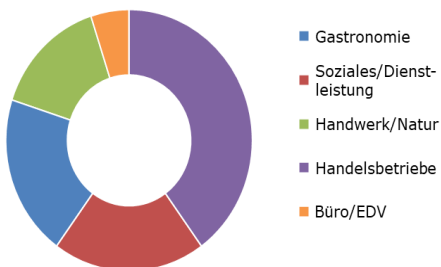

SCHWERPUNKTE DER KOOPERATIONSBETRIEBE

Jugend am Werk - Inklusive Lehr-Redaktion

SCHWERPUNKTE DER KOOPERATIONSBETRIEBE

Jugend am Werk – Projekt Absprung

SCHWERPUNKTE DER KOOPERATIONSBETRIEBE

pro mente - KOMM