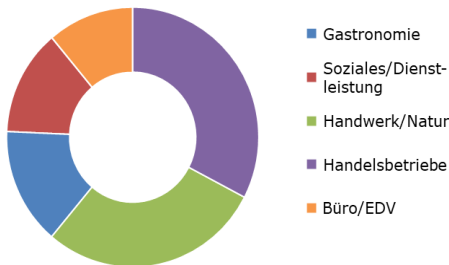

SCHWERPUNKTE DER KOOPERATIONSBETRIEBE

Jugend am Werk - Inklusive Lehr-Redaktion

SCHWERPUNKTE DER KOOPERATIONSBETRIEBE

Jugend am Werk – Projekt Absprung

SCHWERPUNKTE DER KOOPERATIONSBETRIEBE

pro mente - KOMM