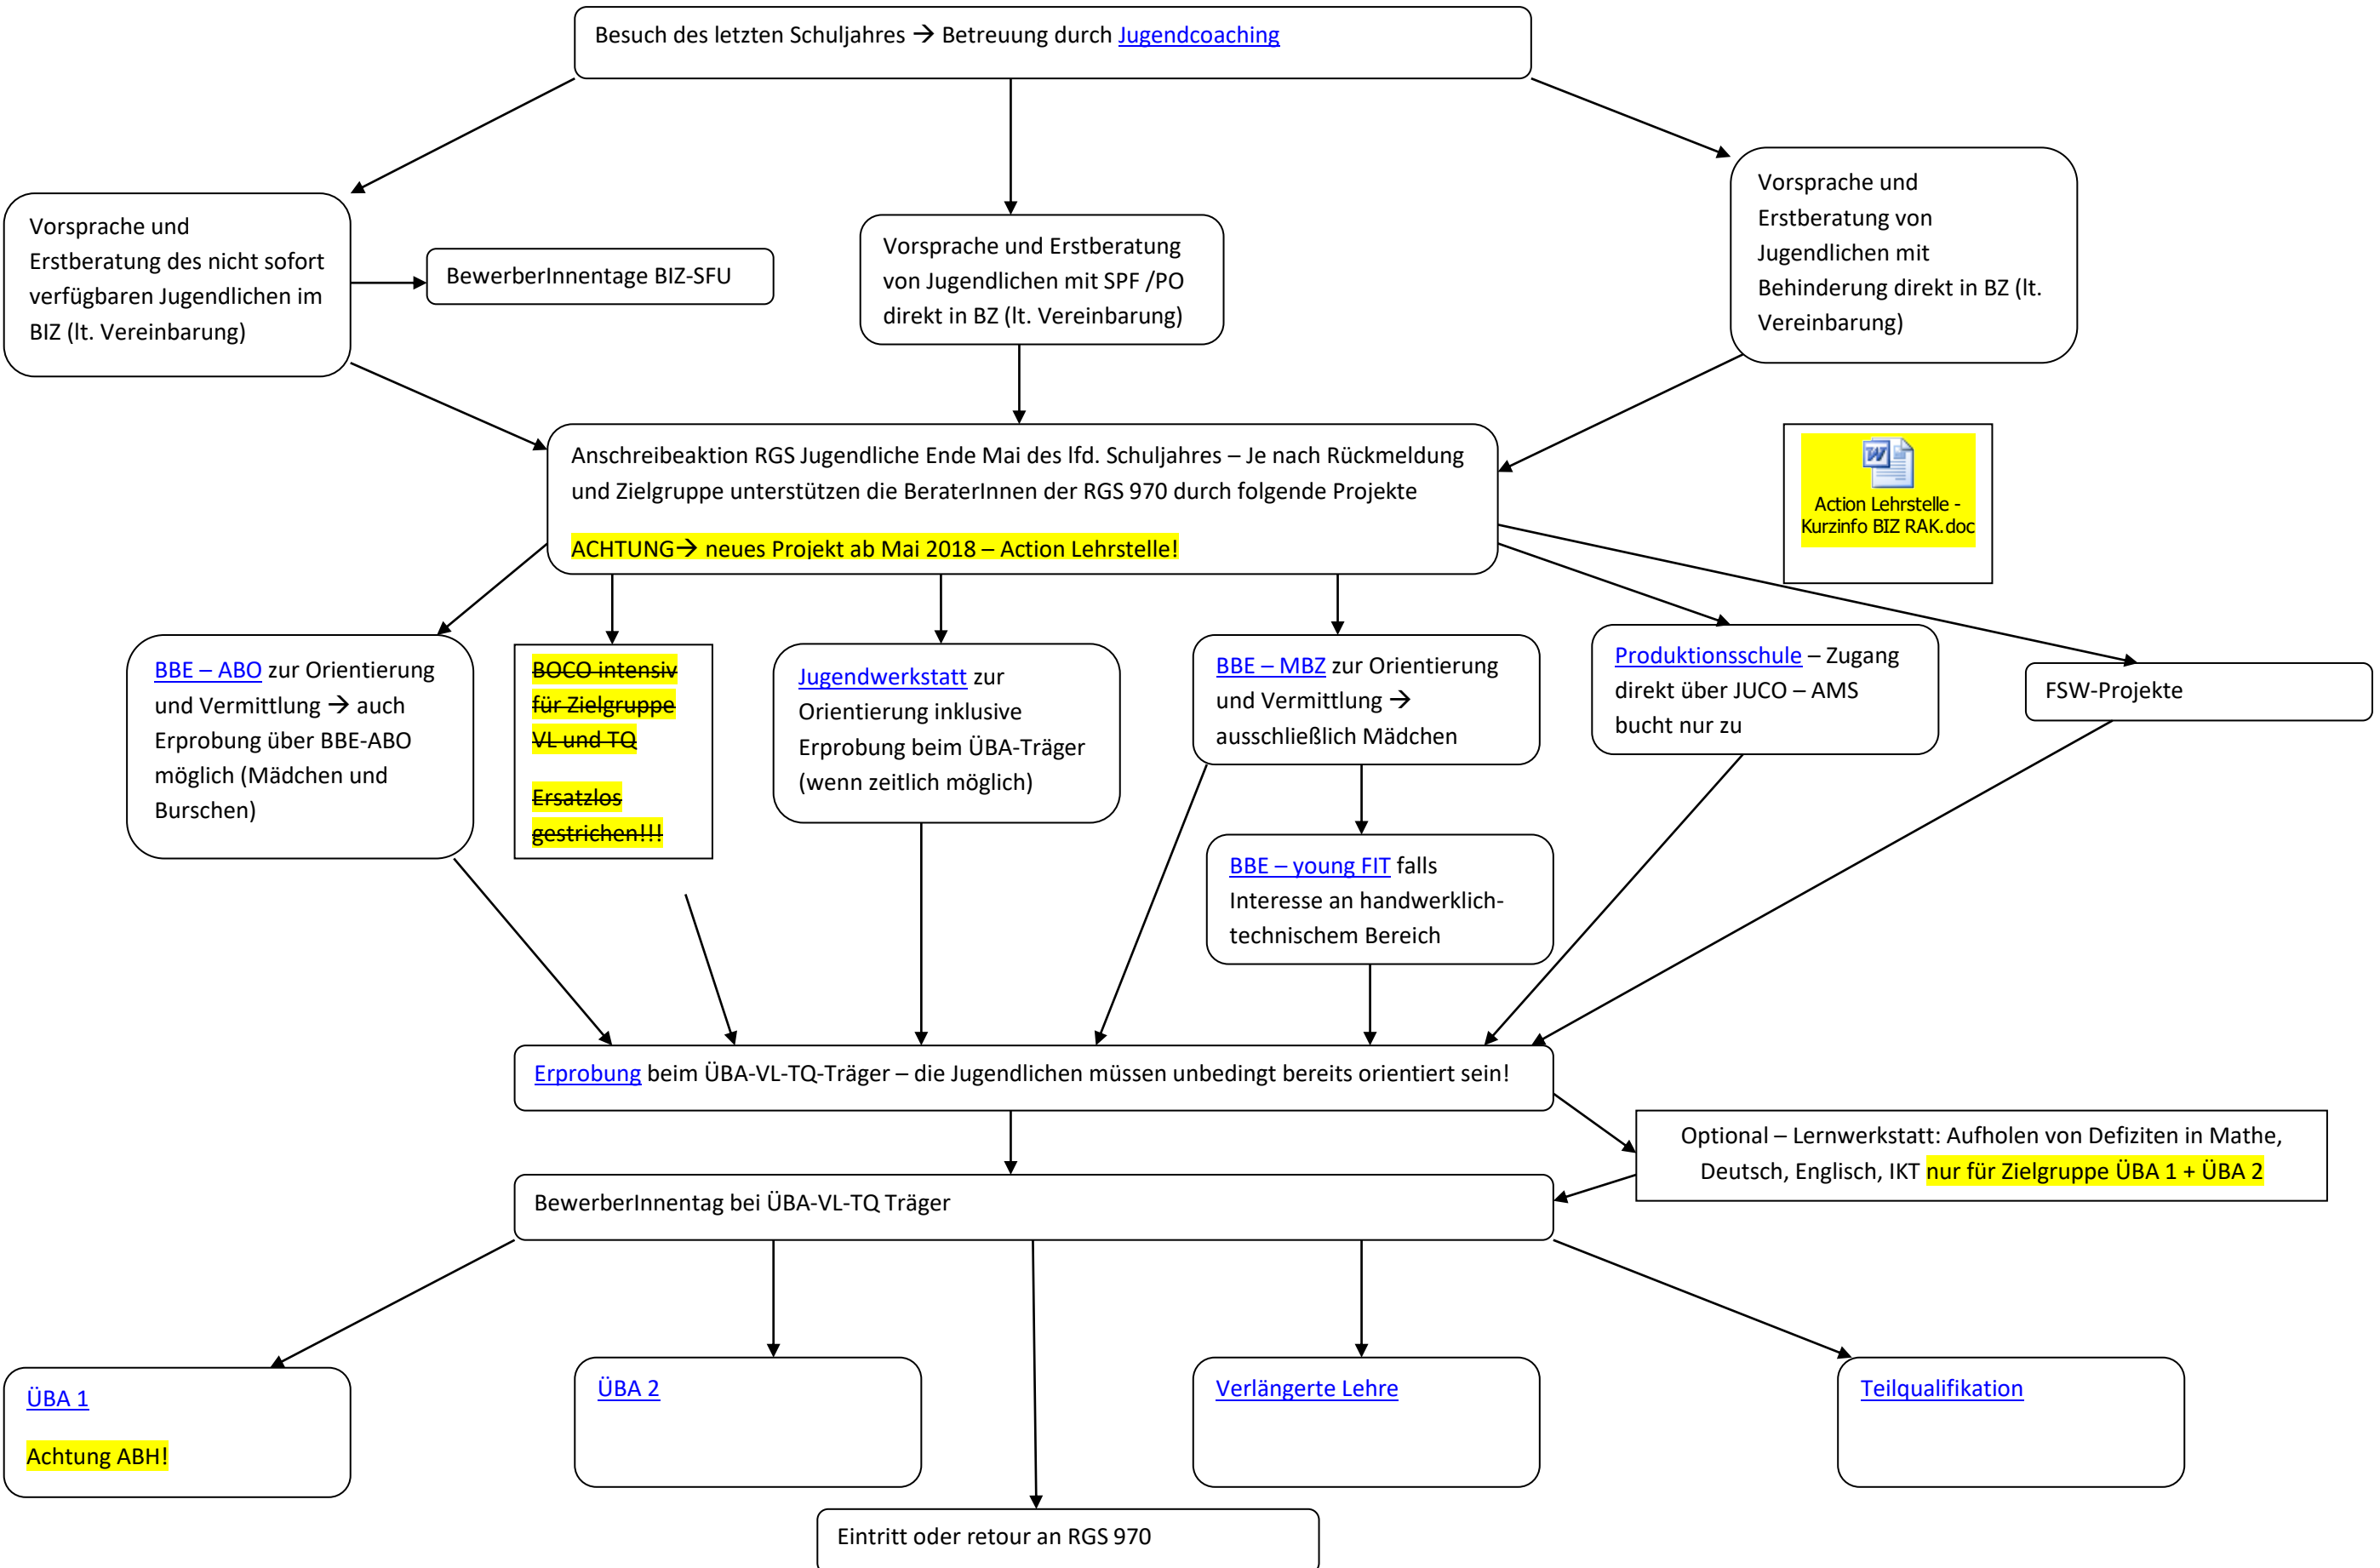

**Wege in die ÜBA – verlängerte Lehre (VL) – Teilqualifikation – ACHTUNG: aus allen Angeboten heraus wird laufend versucht in den ersten Lehrstellenmarkt zu vermitteln!**

**BOCO intensiv für Zielgruppe VL und TQ Ersatzlos gestrichen!!!**

Optional – Lernwerkstatt: Aufholen von Defiziten in Mathe, Deutsch, Englisch, IKT **nur für Zielgruppe ÜBA 1 + ÜBA 2**

**ÜBA 1**  
Achtung ABH!

**ÜBA 2**

**Verlängerte Lehre**

**Teilqualifikation**

Eintritt oder retour an RGS 970