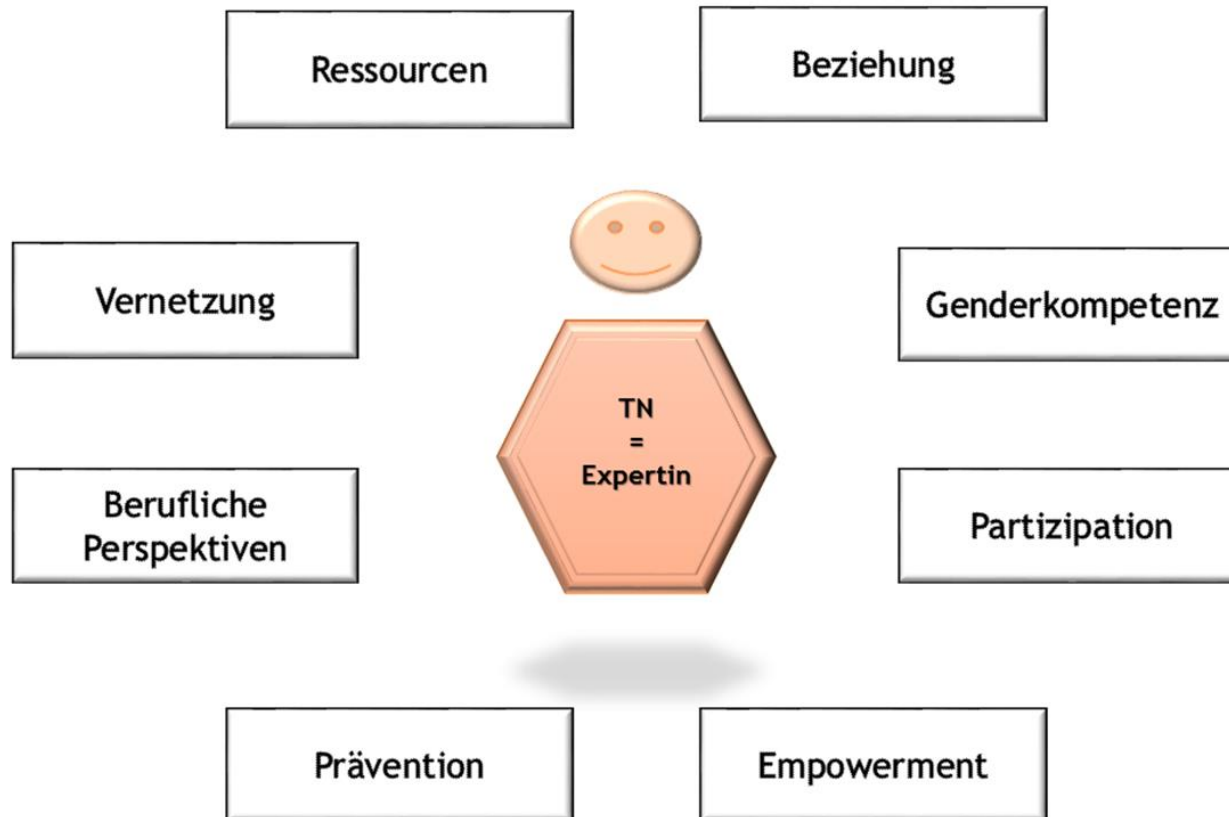

^{Bildung}
ProVita

mädchen

Zielgruppe

- Jugendliche bis zum vollendeten **21. Lebensjahr** bzw. bis zum vollendeten **24. Lebensjahr** (für Jugendliche mit Behinderung), die eine weiterführende schulische oder berufliche Ausbildung absolvieren wollen und einen **Nachholbedarf bei Kulturtechniken** (Lesen, Schreiben, Rechnen) und **sozialen Kompetenzen** haben. Voraussetzung für die Teilnahme ist das Absolvieren eines **Jugendcoachings**.

Ablauf

Was uns wichtig ist...

NETZWERK BERUFLICHE
ASSISTENZ

PRODUKTIONSSCHULE

„Wir machen Jugendliche ausbildungsfit“

neba.at/produktionsschule

NEBA ist eine Initiative des
Sozialministeriumservice.

Diese Maßnahme wird aus
Mitteln des Europäischen
Sozialfonds finanziert.